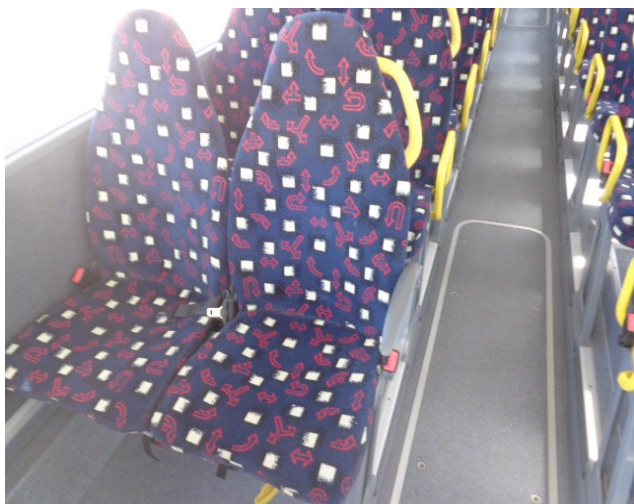

EQUIPEMENT

Moteur MERCEDES
Boite vitesse MANUEL

OPTION :

CLIMATISATION

GIROUETTE

Rack BAGAGES

PRE DISPOSITION PMR

**PRIX: A déterminer Euros
H.T.**